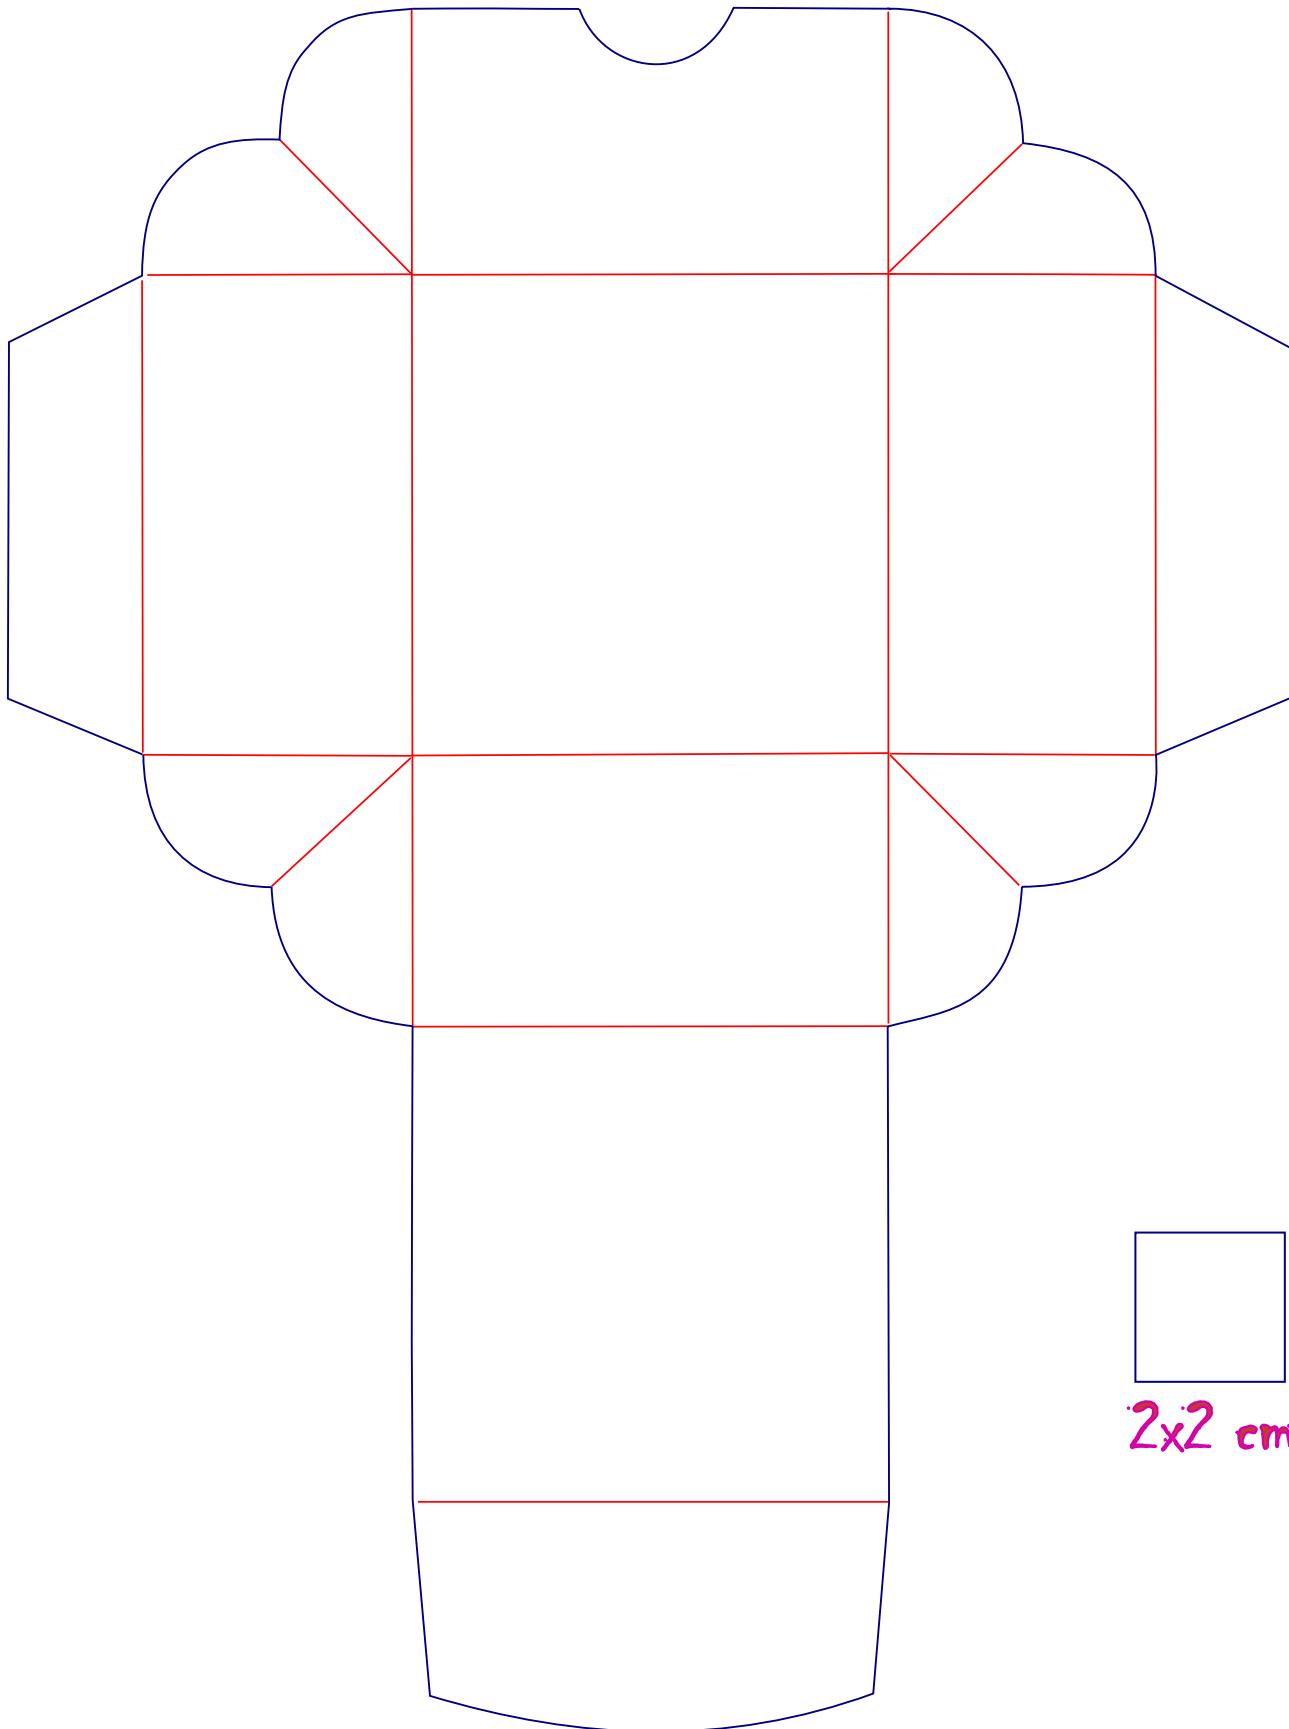

SCHACHTEL MIT KLAPPDECKEL OHNE KLEBER

6,5 x 6,5 x 3,5 cm

2x2 cm