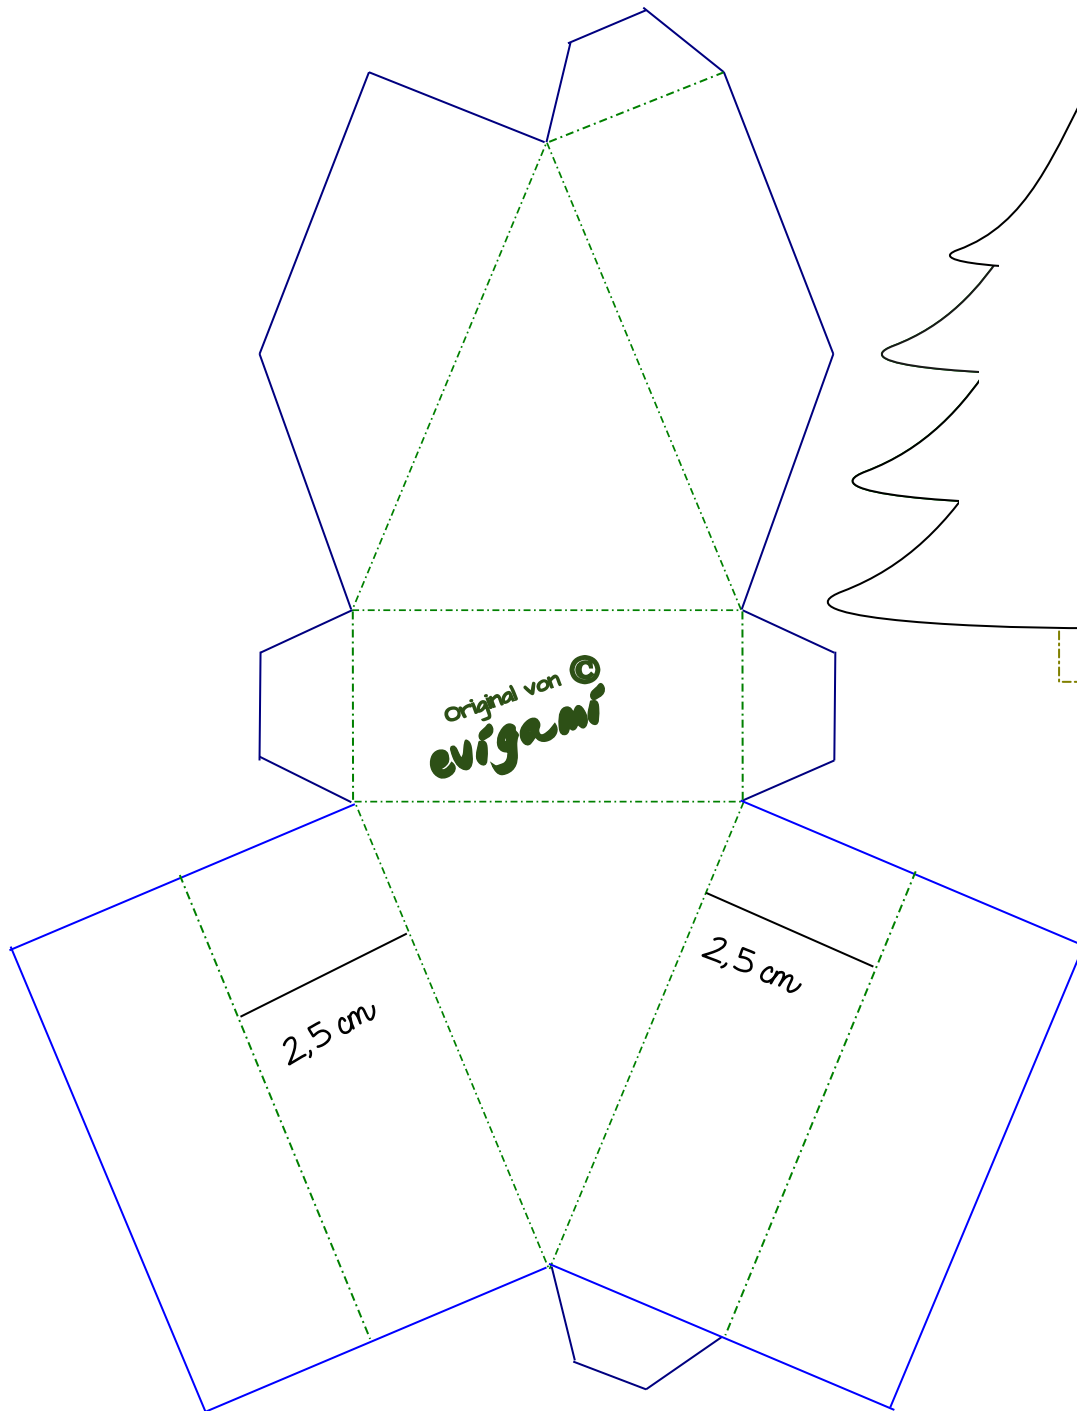

# Ewigami Dreieckschachtel mit Klappdeckel "Tannenbaum"

Diese Vorlage ist nur für den privaten Gebrauch und darf nicht für kommerzielle Zwecke verwendet werden