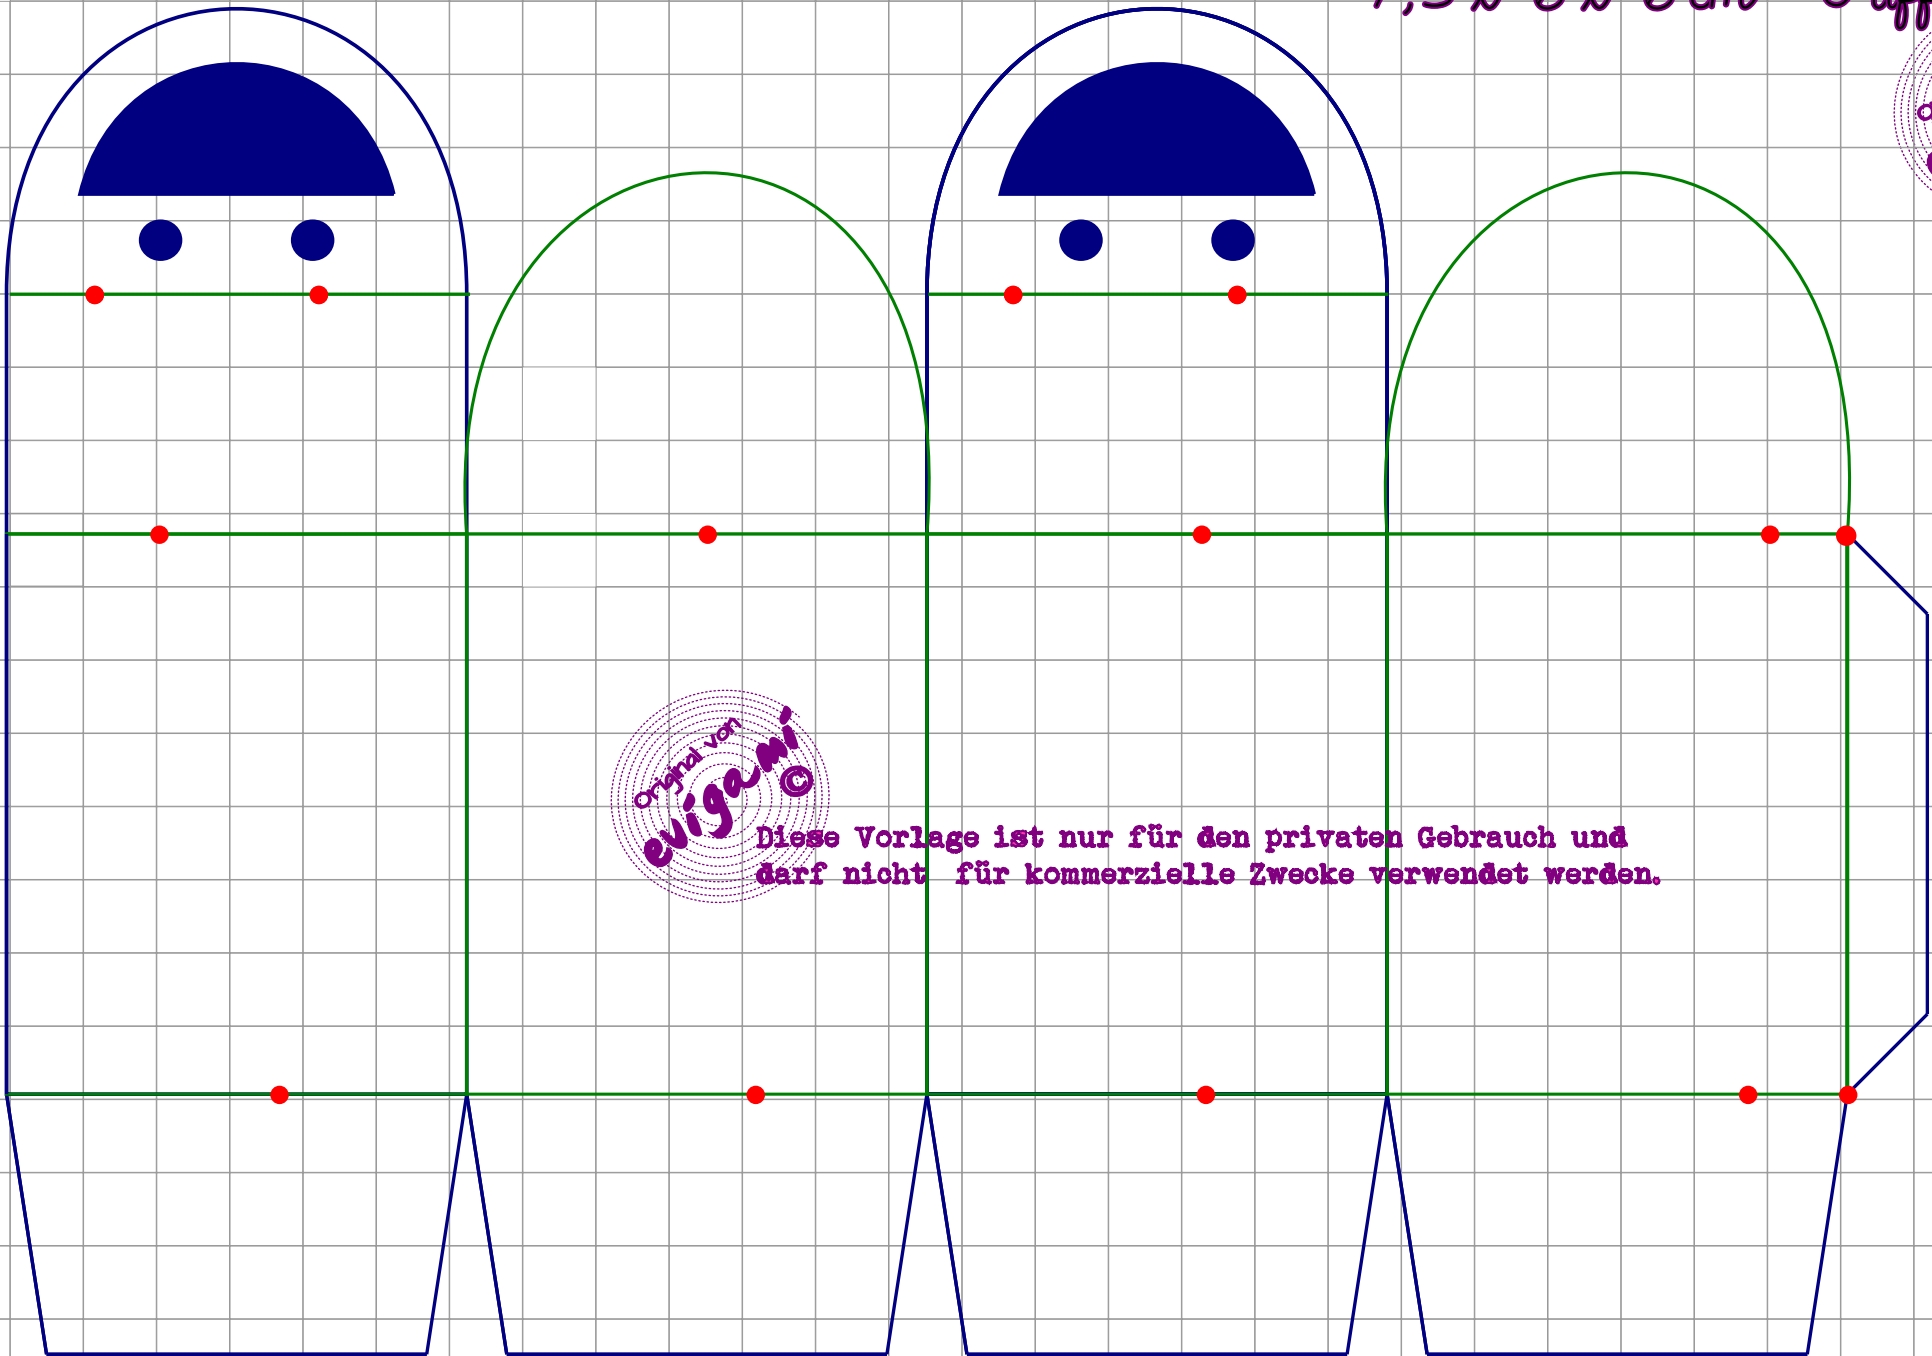

evigami-Schachtel mit rundem Griff

7,5 x 6 x 6 cm + Griff

Diese Vorlage ist nur für den privaten Gebrauch und darf nicht für kommerzielle Zwecke verwendet werden.