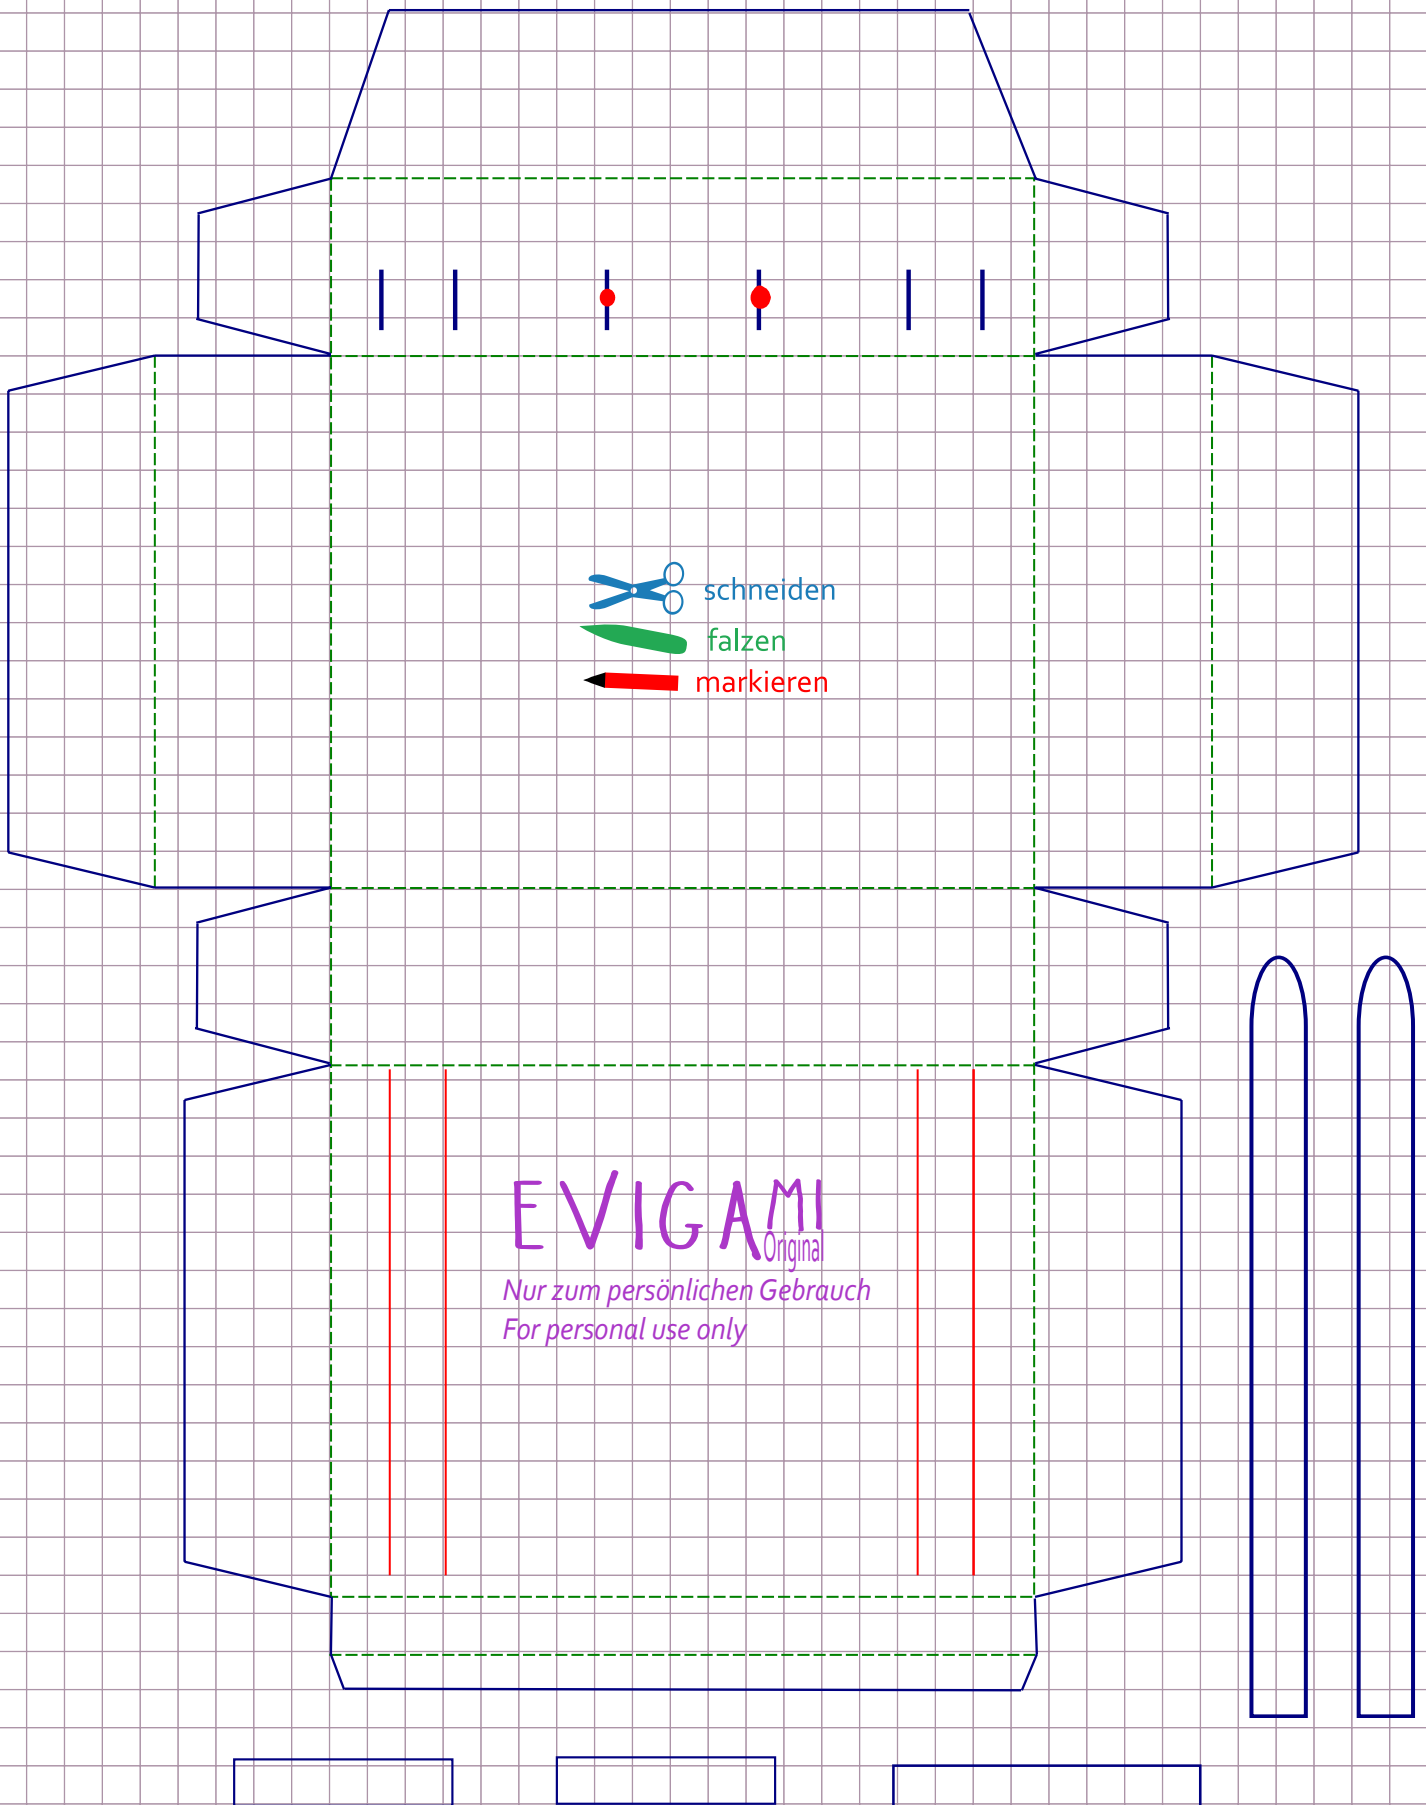

EVIGAMI - Papierkoffer

Einfach
Basteln

ca 9,5 x 7 x 2,3 cm

-  schneiden
-  falzen
-  markieren

EVIGAMI
Original

Nur zum persönlichen Gebrauch
For personal use only

0,5 cm